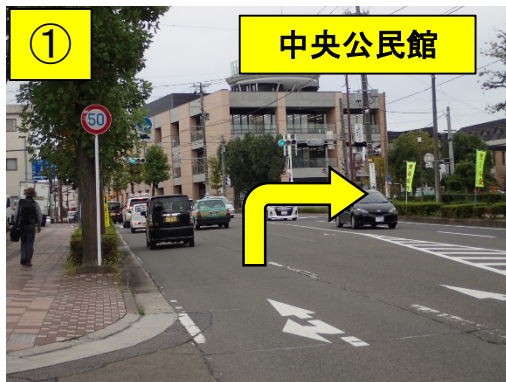

### 福島交通バス（路線バス）

郡山駅前西口 11 番ポールより。時刻表をご参照ください。

- （麓山経由）大槻・休石・山田原・御霊櫃行き <sup>はやま</sup>麓山 1 丁目下車
- （三中経由）菜根三丁目行きコスモス循環（池ノ台まわり）郡山図書館下車

運賃：170 円（IC カードは福島交通の NORUCA のみ。Suica, PASMO などは利用できません。）

郡山駅前西口バス乗り場案内図

郡山市街地案内図

文化通りからお越しの方は、

- ①中央公民館のある交差点を右折してください。
- ②公民館の入口は、右折した道路の左手側です。