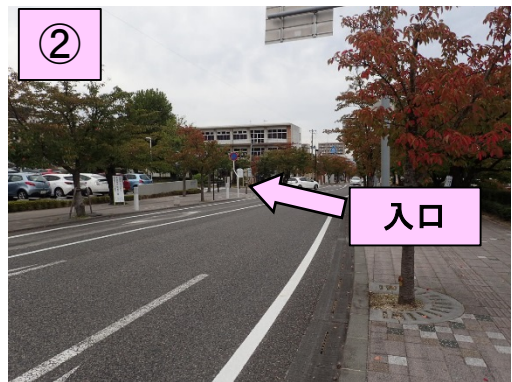

### 福島交通バス（路線バス）

郡山駅前西口 11 番ポールより。時刻表をご参照ください。

- （麓山経由）大槻・休石・山田原・御霊櫃行き <sup>はやま</sup>麓山 1 丁目下車
- （三中経由）菜根三丁目行きコスモス循環（池ノ台まわり）郡山図書館下車

運賃：170 円（IC カードは福島交通の NORUCA のみ。Suica, PASMO などは利用できません。）

郡山駅前西口バス乗り場案内図

郡山市街地案内図

文化通りからお越しの方は、

- ①中央公民館のある交差点を右折してください。
- ②公民館の入口は、右折した道路の左手側です。