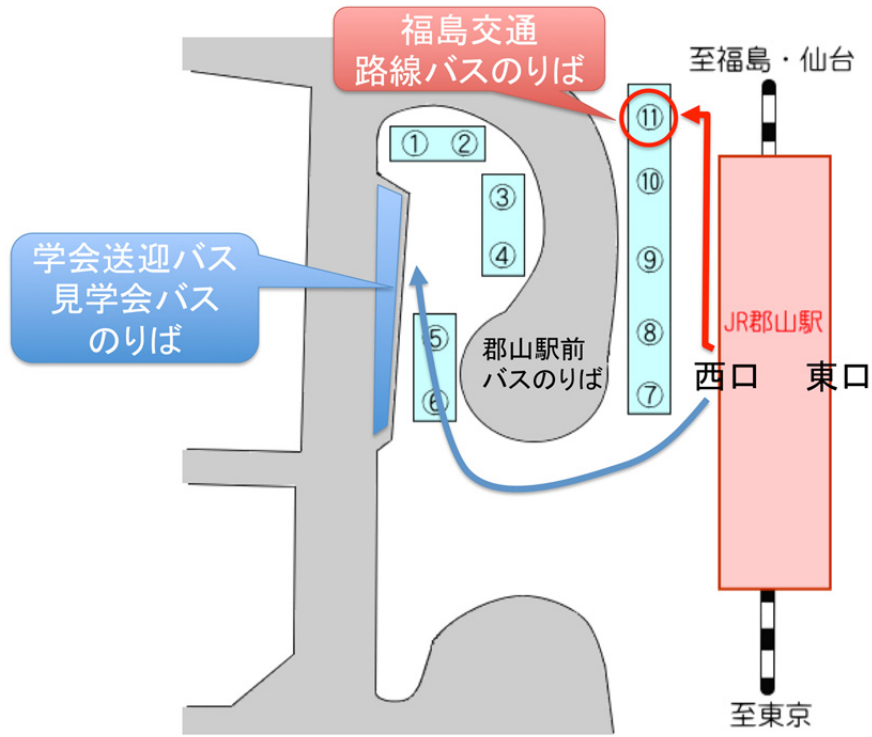

### 地熱学会送迎バス

郡山駅前～講演会場～懇親会場の送迎バスを運行します。

- 「郡山駅前⇄中央公民館」  
大型バス 1 台（45 名程度）での運行となります。定員超過の場合は、路線バスをご利用願います。
- 「中央公民館⇒懇親会場（ビューホテルアネックス）」  
大型バス 2 台を運行します。

10/19（水）

郡山駅前→	ビューホテルアネックス→	中央公民館
8:10	8:15	8:30
中央公民館→	郡山駅前→	ビューホテルアネックス
講演会終了後（時刻決定次第お知らせします）		

10/20（木）

郡山駅前→	ビューホテルアネックス→	中央公民館
8:10	8:15	8:30
中央公民館→	ビューホテルアネックス（懇親会場）	
講演会終了後（時刻決定次第お知らせします）		

10/21（金）

郡山駅前→	ビューホテルアネックス→	中央公民館
8:10	8:15	8:30
中央公民館→	郡山駅前→	ビューホテルアネックス
講演会終了後（時刻決定次第お知らせします）		

### 福島交通バス（路線バス）

郡山駅前西口 11 番ポールより。時刻表をご参照ください。

- （麓山経由）大槻・休石・山田原・御霊櫃行き <sup>はやま</sup>麓山 1 丁目下車
- （三中経由）菜根三丁目行きコスモス循環（池ノ台まわり）郡山図書館下車

運賃：170 円（IC カードは福島交通の NORUCA のみ。Suica, PASMO などは利用できません。）

郡山駅前西口バス乗り場案内図

郡山市街地案内図

文化通りからお越しの方は、

- ①中央公民館のある交差点を右折してください。
- ②公民館の入口は、右折した道路の左手側です。