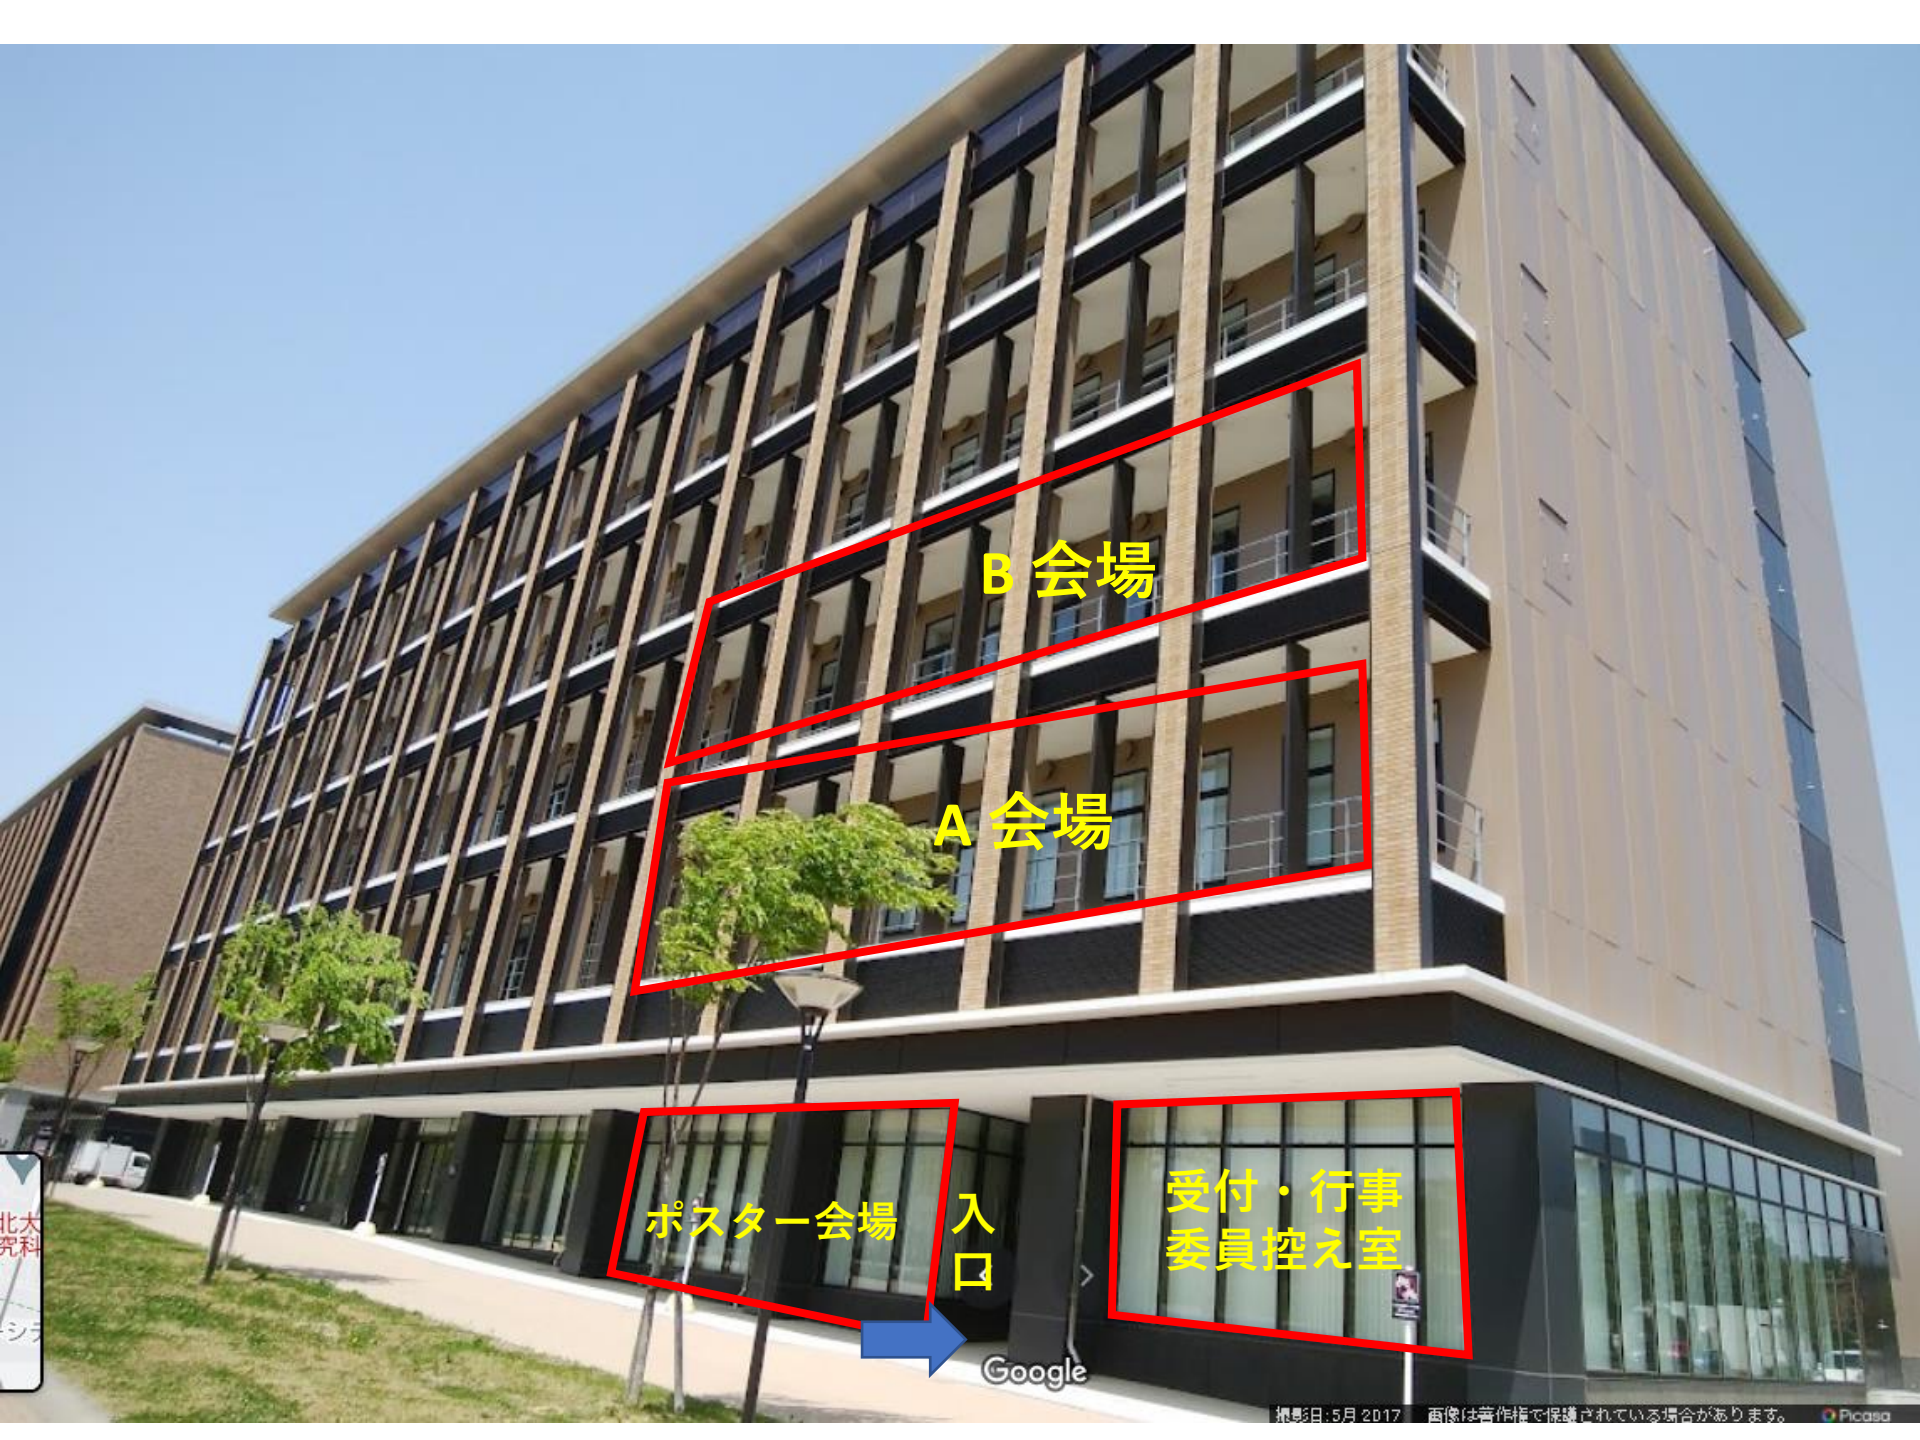

地下鉄東西線（仙台駅より約10分）青葉山駅下車  
（徒歩 3分）環境科学研究科 本館

★ 東北大学 環境科学  
研究科事務室教務係

ローソンS東北  
大学青葉山店  
コンビニエンスストア

みどり食堂

みどりショップ  
コンビニエンスストア

東北大学工学部  
電子情報システム...

東北大学情報科学  
研究科 教務係

北出口1

青葉山

南出口1

未来情報産業研究館

東  
技術共同

東  
グ

B会場

A会場

ポスター会場

入口

受付・行事  
委員控え室

Google

北大  
研究科  
シラ